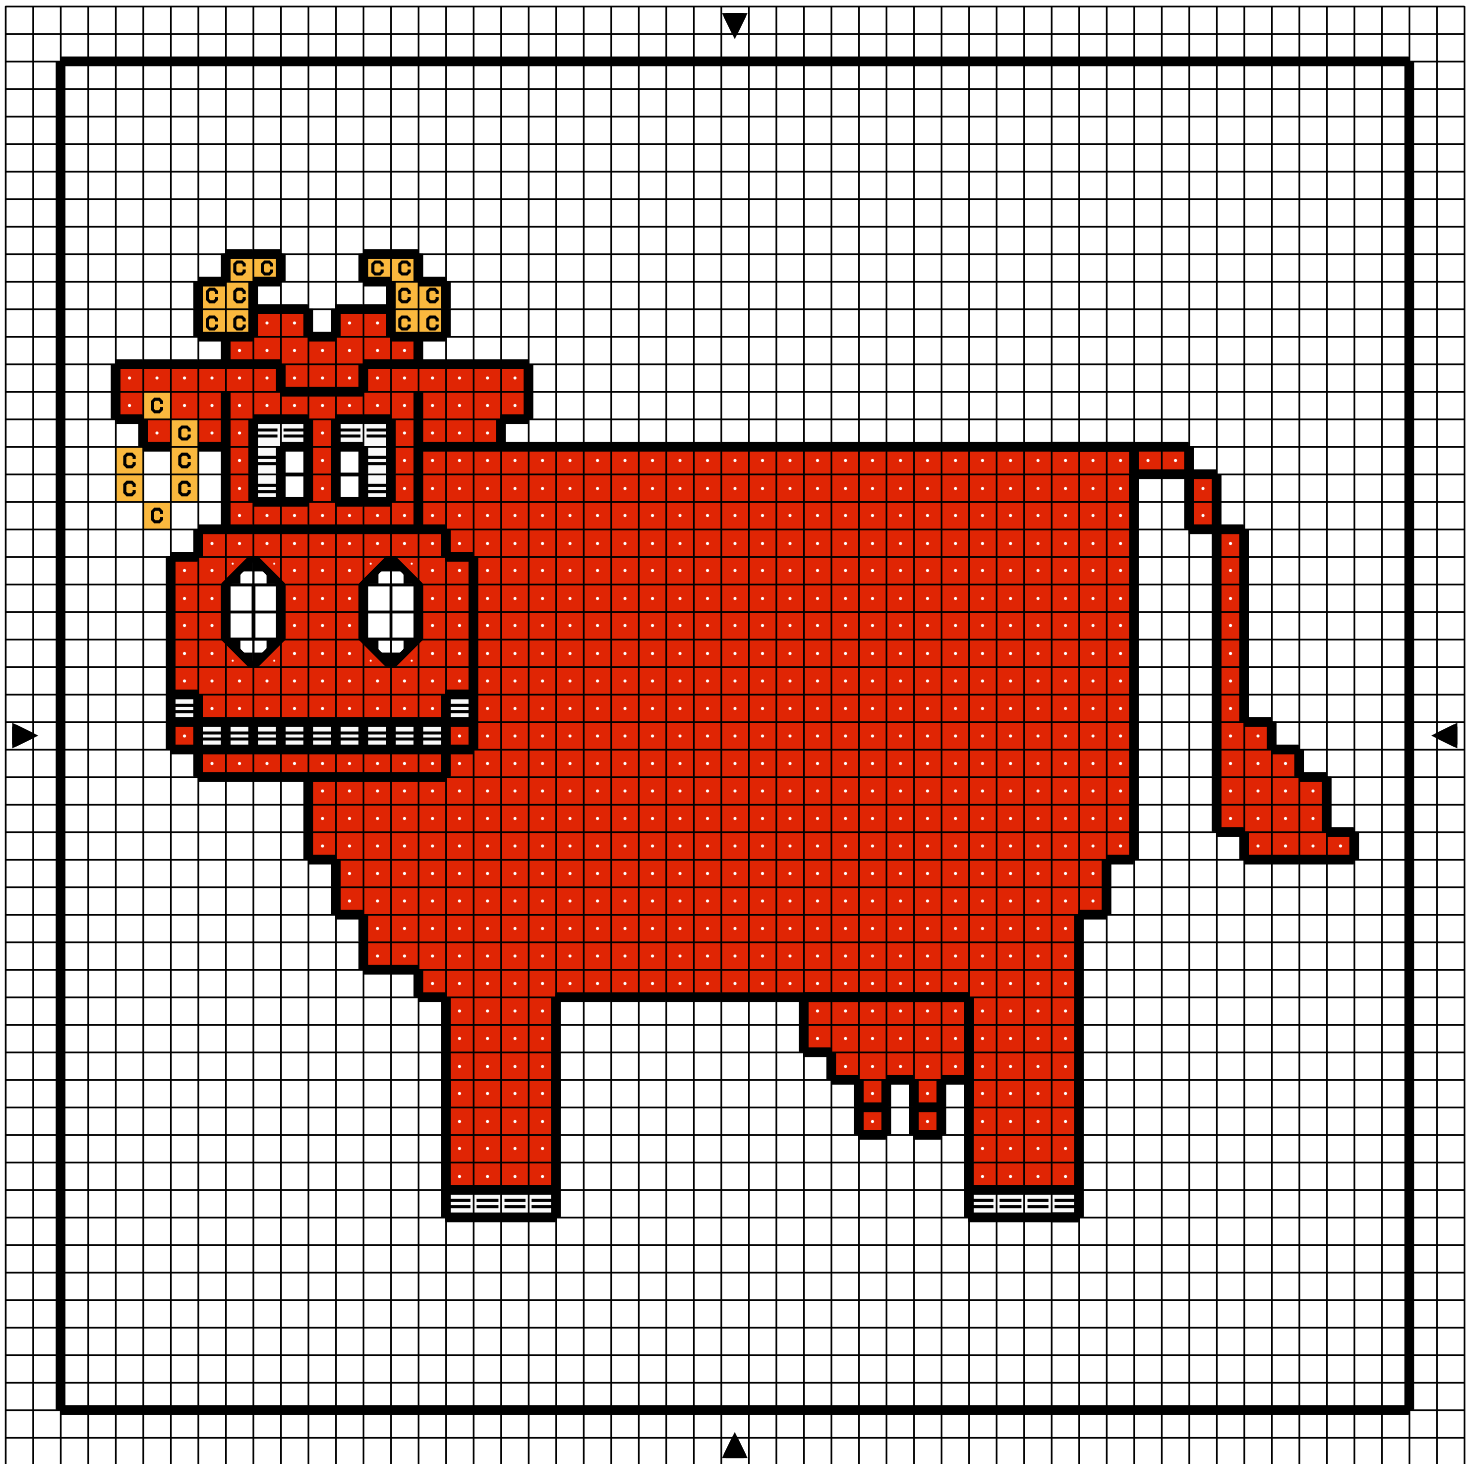

■	Noir	DMC 310	Anchor 403
▬	Blanc	Blanc	1
·	Orange tr fc	606	
C	Jaune my	743	

Points arrière
 ————Noir 310 403

Dessiné par: Alexine

Copyright <http://silepointcompte.free.fr/>

	Noir	DMC 310	Anchor 403
	Blanc	Blanc	1
	Orange tr fc	606	
	Jaune my	743	

Points arrière
 Noir 310 403

Dessiné par: Alexine

Copyright <http://silepointcompte.free.fr/>